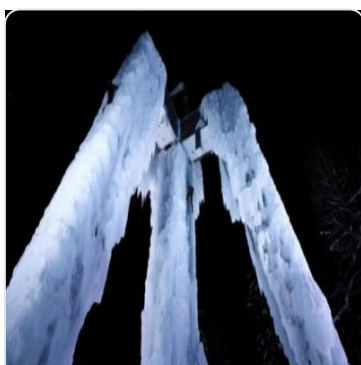

Tour de Glace
SESSION
NOCTURNE